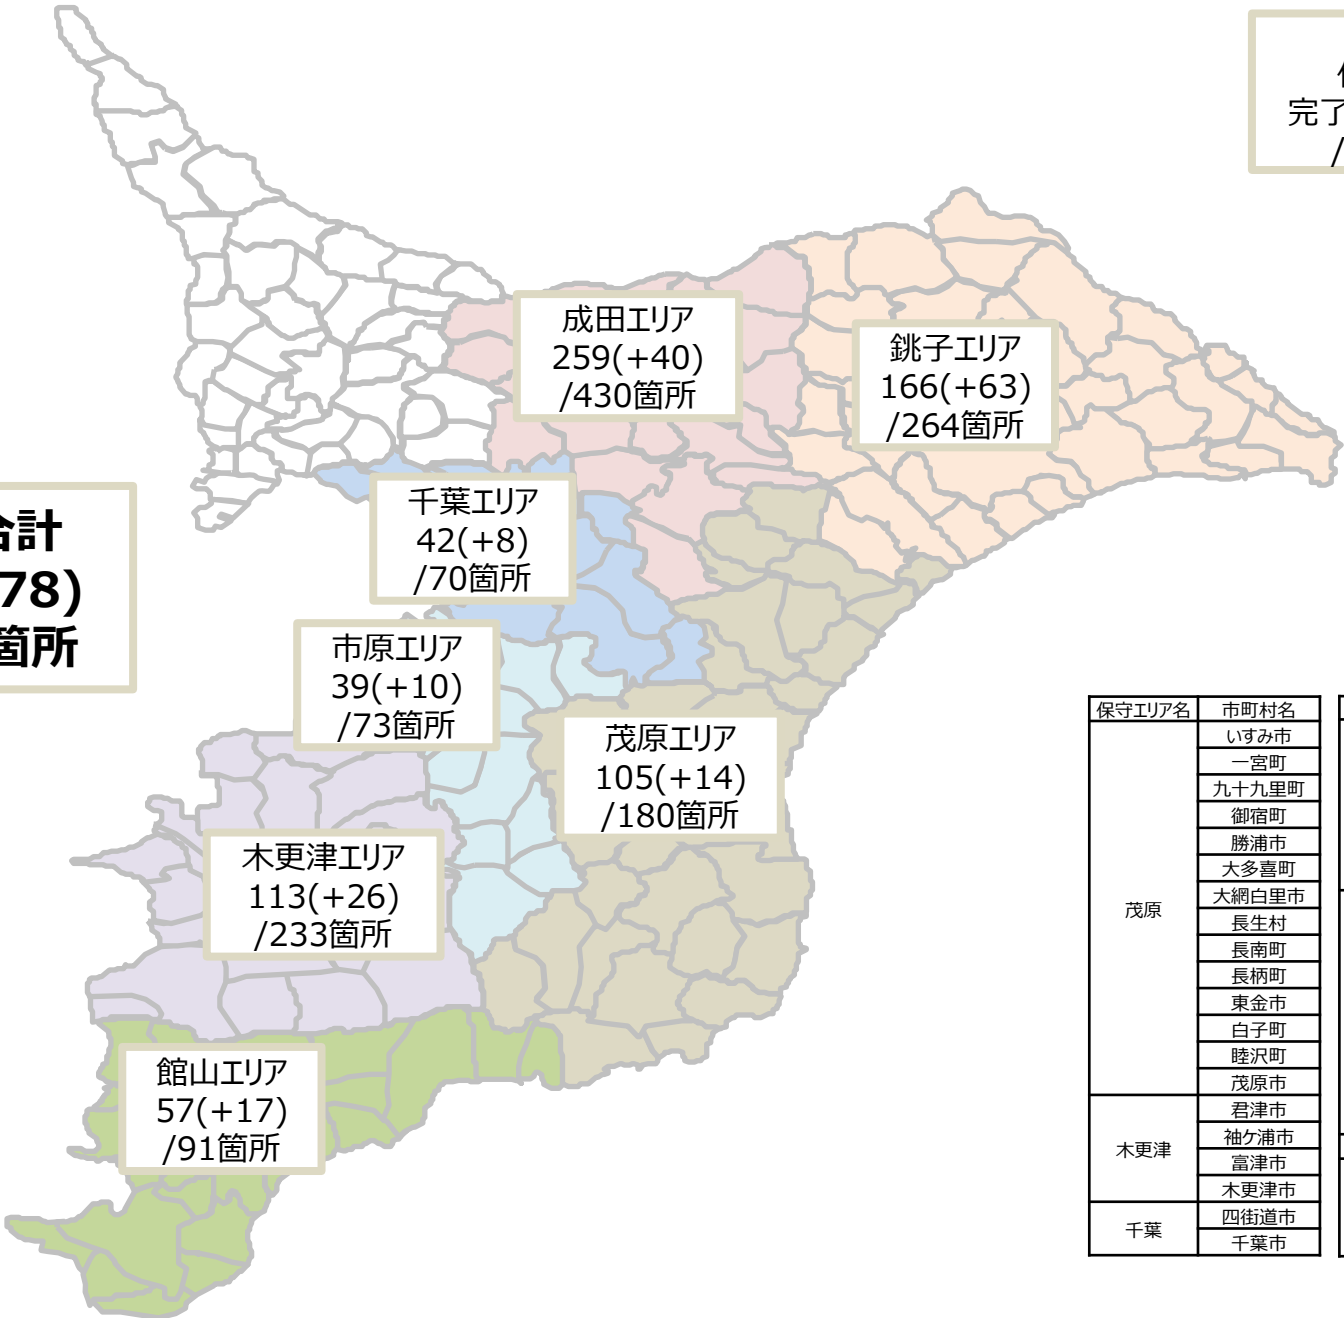

②-2 ケーブル罹災

③故障受付「113」の対応

サービス影響

②電柱やケーブル等の罹災状況 (9/24 時点)

【凡例】
 保守エリア
 完了数(対9/23)
 /罹災箇所

※立ち入り禁止エリアを除く

千葉県合計
781(+178)
/1,341箇所

成田エリア
 259(+40)
 /430箇所

銚子エリア
 166(+63)
 /264箇所

千葉エリア
 42(+8)
 /70箇所

市原エリア
 39(+10)
 /73箇所

茂原エリア
 105(+14)
 /180箇所

木更津エリア
 113(+26)
 /233箇所

館山エリア
 57(+17)
 /91箇所

保守エリア名	市町村名	保守エリア名	市町村名
茂原	いすみ市	成田	印西市
	一宮町		栄町
	九十九里町		佐倉市
	御宿町		酒々井町
	勝浦市		成田市
	大多喜町	八街市	
	大網白里市	富里市	
	長生村	銚子	旭市
	長南町		横芝光町
	長柄町		香取市
	東金市		山武市
	白子町		芝山町
	睦沢町		神崎町
	茂原市		匝瑳市
君津市	多古町		
君津市	銚子市		
木更津	東庄町		
袖ヶ浦市	市原市		
富津市	鴨川市		
木更津市	館山市		
千葉	四街道市	館山	館山市
	千葉市		鋸南町
			南房総市