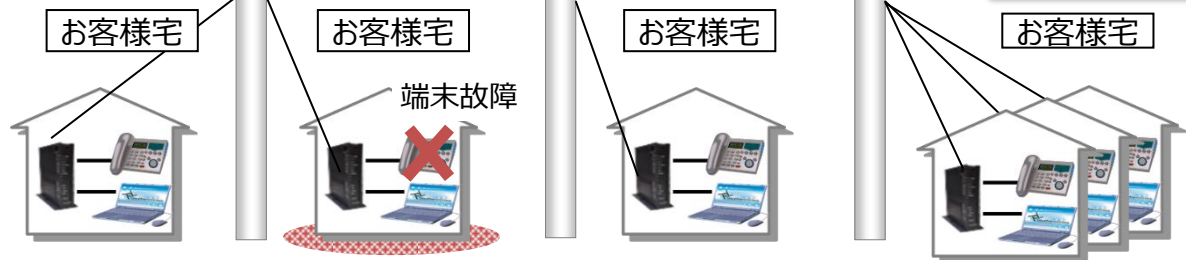

③故障受付「113」の対応